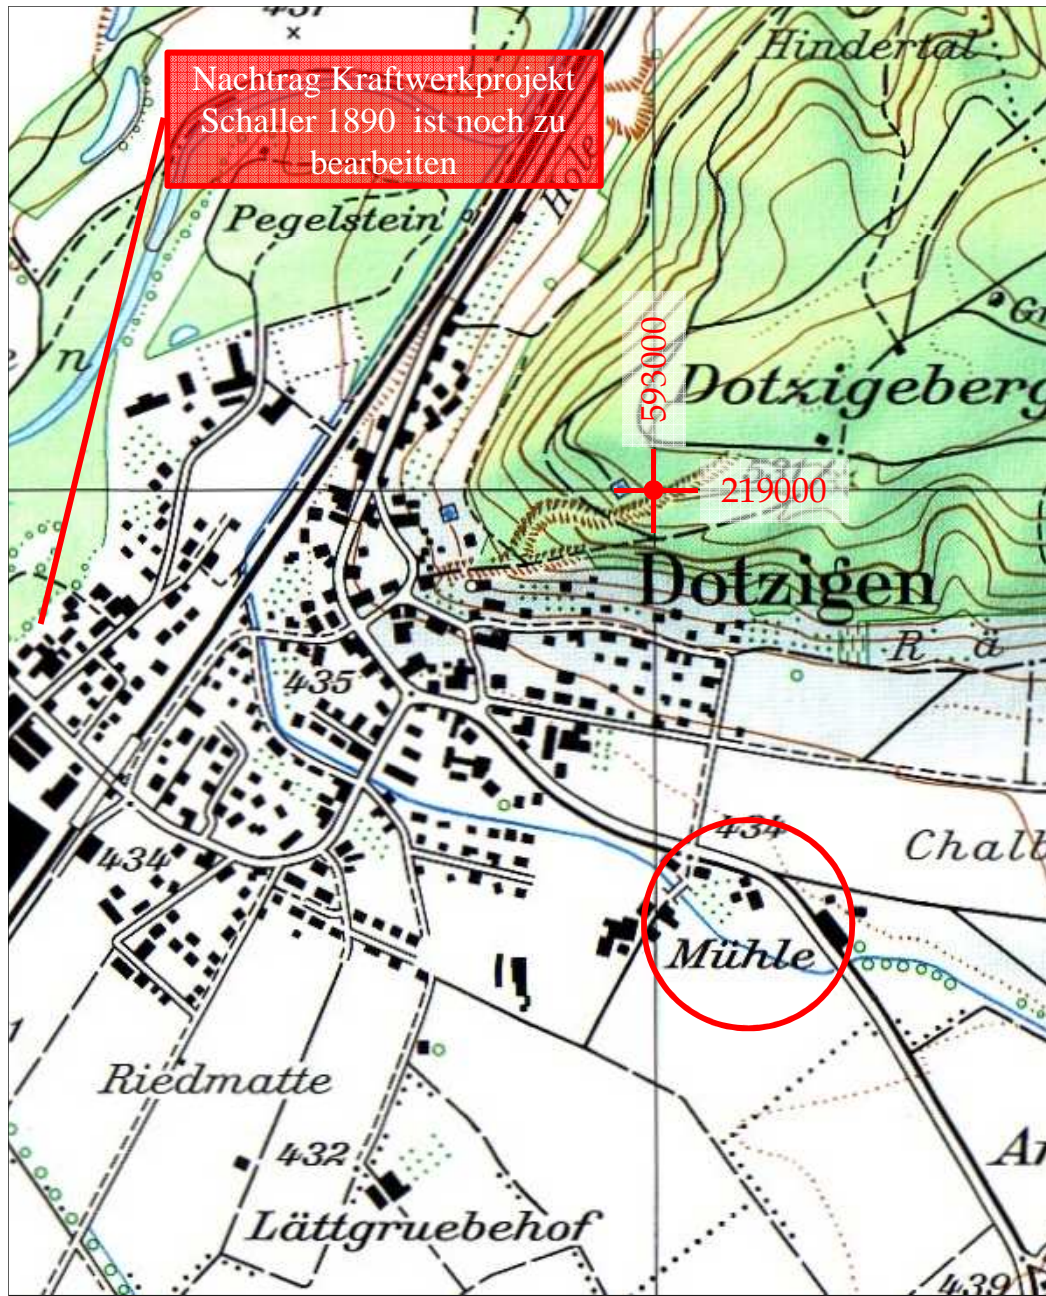

3293 Dotzigen BE

Verwaltungskreis: Seeland
Kanton: Bern
Landeskarte Blatt: 1126 Ausschnitt 1:10'000

Mühle

Objektadresse:	Lysstrasse 24, 3293 Dotzigen
Koordinaten:	435 m.ü.M , 593'123 / 218'493(CH1903) 47°07'7,46" N / 7°20'56,23" E (WGS84)
Techn. Daten:	Genutze Gewässerstrecke: xx m h / Q: xx m / xx l/s Wasserrad: xx-Schlächtig Nutzbare Kraft: xx PS
Chronik:	1749 Erscheint auf Plan Staatsarchiv 1798 brennt die Mühle D. ab 1790 Bau der heute bestehenden Mühle 1968 Mühle wird stillgelegt 1998 Kauf durch Annelies Peter und Christoph Hüsler, Sozialprojekt "Arbeits- und Lebens- gemeinschaft (ALG) alte Mühle,, 2001 Bildung Mühleverein
Literatur:	www.muehle-dotzigen.ch www.kulturspur.ch/publikum/lyss.htm